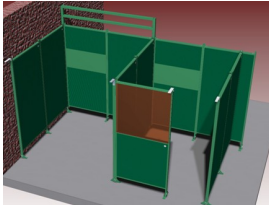

Sonic verlengstuk montage koppelkoker

http://www.weldingsupplies.nl/product_info.php?products_id=2757

Product Name: Sonic verlengstuk montage koppelkoker

Manufacturer: Cepro

Model Number: 79.45.20.10

Dit koppelkoker verlengstuk is een verlengstuk t.b.v. afzuigconsole voor verlenging van de koppelkoker. Dit verlengstuk maakt onderdeel uit van het Cepro Sonic Classic programma.

Ook verkrijgbaar:

- Sonic Classic [wandelementen](#), voor het modulair opbouwen van een lascabine
- Sonic Classic [accessoires](#), voor het verder uitbreiden van uw lascabine
- Sonic Classic [steunen](#), voor het bevestigen van accessoires of andere toebehoren aan uw lascabine

Het Cepro Sonic Classic programma Met dit uitgebreide programma kan een substantiele reductie van geluidsoverlast gerealiseerd worden, waardoor aan de geldende normen op het gebied van geluidsbelasting kan worden voldaan. Deze geluidisolerende producten zorgen voor een hogere productie en een beter functioneren van medewerkers in lawaaiige omstandigheden. Het Cepro Sonic Classic programma bestaat uit een wandsysteem met ingebouwde geluiddempende en geluidwerende elementen. Hierdoor ontstaat niet alleen geluidsluwt op de werkplek, maar wordt ook een effectieve geluidreductie verkregen voor de rest van de werkomgeving. Het modulaire systeem is gemakkelijk en snel op te bouwen en te verplaatsen of uit te breiden. De panelen zijn afgewerkt met een UV absorberende matgroene poedercoating RAL6011. De frontzijde van de cabine kan afgeschermd worden met een lamellen- of gordijnscherming, resp. in een enkel of dubbelrailstelsel. De totale geluiddemping die gerealiseerd kan worden bedraagt 26 Db. Voor meer informatie of een offerte voor een complete cabine inrichting kunt u contact opnemen met onze verkoopafdeling; 020-6332265 of via verkoop@stvn.nl