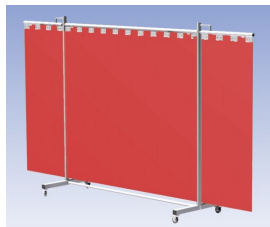

Lasscherm Robusto Drieluik Orange CE lamellen

<http://www.weldingsupplies.nl/product_info.php?products_id=2663>

Product Name: Lasscherm Robusto Drieluik Orange CE lamellen
Manufacturer: Cepro
Model Number: 79.36.31.25

Het Cepro Robusto programma omvat kwalitatief zeer hoogwaardige schermen. Door de gedegen constructie kunnen ze gebruikt worden in de meest veeleisende werkomstandigheden. De schermen kunnen geleverd worden met gordijnen of lamellen in alle leverbare kleuren. Alle zijn goedgekeurd volgens de Europese norm voor lasgordijnen EN1598. Omstanders worden beschermt tegen gevaarlijke straling van laswerkzaamheden, zoals blauw licht en Ultra Violet licht. Tevens wordt de lasser zelf beschermt tegen reflectie van laslicht. **Productinformatie:**

- Deze set bevat een Drieluik frame met lamellen OrangeCE, transparant
- Het frame bestaat uit een middenkader met 2 zwenkarmen
- De totale lengte van het frame is 355 cm
- Beschermt omstanders tegen straling van laswerkzaamheden
- Beschermt lasser tegen reflectie van laslicht
- Zelfdovend, derhalve bestand tegen lasvonken
- Extra stabiel frame
- Verrijdbaar d.m.v. 4 zwenkwielen waarvan 2 met rem

Ook verkrijgbaar als:

- [Drieluik en Drieluik XL](#) met gordijn of lamellen in de kleuren BronzeCE, OrangeCE, Green6 of Green9
- [Enkel scherm](#) met gordijn of lamellen in de kleuren BronzeCE, OrangeCE, Green6 of Green9

Het lasscherm biedt de mogelijkheid om de lasser af te schermen van zijn omgeving zonder "op gesloten" te worden. Doordat de lamellen OrangeCE transparant zijn, blijft er goed zicht op de werkplek wat bijdraagt aan de veiligheid. Laslamellen en lasgordijnen bieden beide dezelfde visuele bescherming. De keuze wordt bepaald door de mechanische belasting waaraan de afscherming wordt bloot gesteld. Wanneer er sprake is van een grote of regelmatige belasting verdient het de aanbeveling lamellen toe te passen. Het scherm wordt geleverd als bouwpakket verpakt in een stevige kartonnen doos.

Hoogte	210 cm
Breedte middenkader	215 cm
Aantal zwenkarmen	2 stuks
Breedte zwenkarmen	70 cm elk
Totaal lengte frame	355 cm
Hoogte lamellen	180 cm, overlapping 10 cm66%
Bodemvrijheid	15 cm
Ophanging lamellen	Kunststof ophangclips
Type lasscherm	Robusto
Type lamellen	OrangeCE, transparant