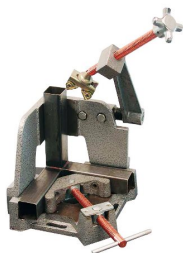

Spanlasklem Strong Hand 95mm WAC35-SWM

http://www.weldingsupplies.nl/product_info.php?products_id=4947

Product Name: Spanlasklem Strong Hand 95mm WAC35-SWM

Manufacturer: -

Model Number: 77.0006.000001

Spanlasklem "Strong Hand" voor het 3 dimensionaal spannen van werkstukken met 3 stukken die recht gelast moeten worden. De arm voor de derde dimensie is eenvoudig weg te klappen waardoor het plaatsen en wegnemen van het werkstuk snel en efficiënt kan plaatsvinden. De klem is voorzien van quick-access buttons, hiermee wordt de schroefdraad vrijgezet en kunnen de hendels snel verschoven worden. De hendel op de basis is een T- hendel en op de arm zit een draaiknop. **Productinformatie:**

- Voor 3 dimensionaal spannen van werkstukken
- Gemakkelijk plaatsen en wegnemen werkstuk
- Voorzien van quick-access buttons
- Max. klem diameter 95mm

Ook verkrijgbaar:

- [Strong Hand spanlasklem \(2 dimensionaal\) 95 mm](#)
- [Strong Hand spanlasklem \(2 dimensionaal\) 120 mm](#)

Type	WAC35-SWM
Gewicht	11,1 kg
Max. klem diameter	95 mm

Price: 277.60EUR