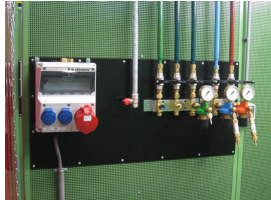

Sonic universele montageplaat 45x96cm

<http://www.weldingsupplies.nl/product_info.php?products_id=2759>

Product Name: Sonic universele montageplaat 45x96cm

Manufacturer: Cepro

Model Number: 79.45.33034596

Deze Sonic universele montageplaat is geschikt voor bevestiging van gas- en

zuurstoftoevoer, electriciteit enzovoort. Deze montageplaat maakt onderdeel uit van het Cepro Sonic Classic programma. **Ook verkrijgbaar:**

- Sonic Classic [wandelementen](#), voor het modulair opbouwen van een lascabine
- Sonic Classic [accessoires](#), voor het verder uitbreiden van uw lascabine
- Sonic Classic [steunen](#), voor het bevestigen van accessoires of andere toebehoren aan uw lascabine

Het Cepro Sonic Classic programma Met dit uitgebreide programma kan een substantiele reductie van geluidsoverlast gerealiseerd worden, waardoor aan de geldende normen op het gebied van geluidsbelasting kan worden voldaan. Deze geluidsisolerende producten zorgen voor een hogere productie en een beter functioneren van medewerkers in lawaaiige omstandigheden. Het Cepro Sonic Classic programma bestaat uit een wandsysteem met ingebouwde geluiddempende en geluidwerende elementen. Hierdoor ontstaat niet alleen geluidsluwt op de werkplek, maar wordt ook een effectieve geluidreductie verkregen voor de rest van de werkomgeving. Het modulaire systeem is gemakkelijk en snel op te bouwen en te verplaatsen of uit te breiden. De panelen zijn afgewerkt met een UV absorberende matgroene poedercoating RAL6011. De frontzijde van de cabine kan afgeschermd worden met een lamellen- of gordijnscherming, resp. in een enkel of dubbelrailstelsel. De totale geluiddemping die gerealiseerd kan worden bedraagt 26 Db. Voor meer informatie of een offerte voor een complete cabine inrichting kunt u contact opnemen met onze verkoopafdeling; 020-6332265 of via verkoop@stvn.nl

Hoogte x Breedte	450 x 962 mm
Kleur	Matgroen RAL6010
Type	Behoort tot het Sonic Classic programma

Price: 98.00EUR