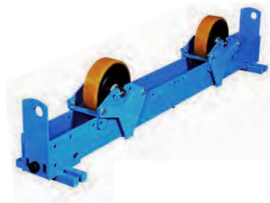

## Rolstelling Rotamatic ST 6F

[http://www.weldingsupplies.nl/product\\_info.php?products\\_id=4645](http://www.weldingsupplies.nl/product_info.php?products_id=4645)

Product Name: Rolstelling Rotamatic ST 6F

Manufacturer: STV Weldingsupplies.nl

Model Number: 30.W000.315298

**Rolstelling Rotamatic ST 6F** Rotamatic rolstellingen voor belastingen tot 30 ton. De ST-lijn omvat meerdere modellen die perfect geschikt zijn voor diverse industriële toepassingen.

- Meeloopblok ter ondersteuning
- Maximaal gewicht werkstuk: 6000 kg
- Maximaal gewicht ondersteuning: 3000 kg
- Materiaal wielen: polyurethaan

**Price: 2,447.85EUR**