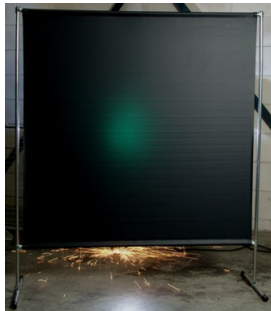

## Lasscherm Gazelle 200cm breed Green 9 gordijn

[http://www.weldingsupplies.nl/product\\_info.php?products\\_id=2750](http://www.weldingsupplies.nl/product_info.php?products_id=2750)

Product Name: Lasscherm Gazelle 200cm breed Green 9 gordijn  
 Manufacturer: Cepro  
 Model Number: 79.36.39.29

**Voor toepassing in kleine werkplaatsen en bij lage gebruiksfrequenties is er het handzame en praktische Gazelle scherm.** Het scherm is gemaakt uit half duim verzinkte buis, is z&eacute;e&eacute;r licht van gewicht en kan gemakkelijk met de hand verplaatst worden. De Gazelle schermen zijn goedgekeurd volgens de Europese norm voor lasgordijnen EN1598. Omstanders worden beschermt tegen de gevaarlijke straling van de laswerkzaamheden, zoals blauw licht en Ultra Violet licht. Tevens wordt de lasser zelf beschermt tegen reflectie van laslicht. **Eigenschappen:**

- Deze set bevat een frame met gordijn
- Beschermt omstanders tegen straling van laswerkzaamheden
- Beschermt de lasser tegen reflectie van laslicht
- Makkelijk verplaatsbaar
- Type gordijn: Green9, niet- ransaparant
- Gegalvaniseerd frame

Het lasscherm biedt de mogelijkheid om de lasser goed af te schermen van zijn omgeving zonder "op gesloten" te worden. Doordat gordijn Green9 niet-transparant is, is deze uitermate geschikt voor het afscheiden van diverse afzonderlijke laswerkplekken. Zodat de lassers geen hinder van elkaars werkzaamheden ondervinden. Het Gazelle scherm is voorzien van een spangordijn en wordt als bouw pakket geleverd, verpakt in een stevige kartonnen doos van slechts 120cm lang.