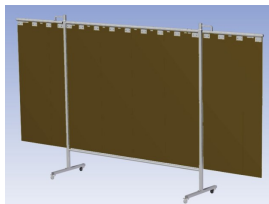

Lasscherm Omnium DrieLuik Bronze CE sheet

<http://www.weldingsupplies.nl/product_info.php?products_id=2721>

Product Name: Lasscherm Omnium DrieLuik Bronze CE sheet
Manufacturer: Cepro
Model Number: 79.36.36.07

Het cepro Omnium programma omvat een serie stabiele en fraai afgewerkte schermen, geschikt voor middel zwaar werk. De schermen kunnen geleverd worden met gordijnen, lamellen of lassheet in alle leverbare kleuren. Alle zijn goedgekeurd volgens de Europese norm voor lasgordijnen EN1598. Omstanders worden beschermt tegen gevaarlijke straling van laswerkzaamheden, zoals blauw licht en Ultra Violet licht. Tevens wordt de lasser zelf beschermt tegen reflectie van laslicht. **Eigenschappen:**

- Deze set bevat een Drieluik frame met sheet BronzeCE, transparant
- Het frame bestaat uit een middenkader met 2 zwenkarmen
- Totale lengte van het frame is 375 cm
- Beschermt omstanders tegen straling van laswerkzaamheden
- Beschermt lasser tegen reflectie van laslicht
- Zelfdovend, derhalve bestand tegen lasvonken
- Stabiel frame
- Vrijdbaar d.m.v. 4 zwenkwielen, waarvan 2 met rem

Ook verkrijgbaar als:

- [Drieluik en Drieluik XL](#) met gordijnen, lamellen of lassheet in de kleuren BronzeCE, OrangeCE, Green6 of Green9
- [Enkel scherm](#) met gordijn, lamellen of lassheet in de kleuren BronzeCE, OrangeCE, Green6 of Green9

Het lasscherm biedt de mogelijkheid om de lasser goed af te schermen van zijn omgeving zonder "op gesloten" te worden. Doordat sheet BronzeCE transparant is blijft er goed zicht op de werkplek wat bijdraagt aan veiligheid.

Laslamellen, lasgordijnen en lassheet bieden elk dezelfde visuele bescherming. De keuze wordt bepaald door de mechanische belasting waaraan de afscherming wordt bloot gesteld. Wanneer er sprake is van een grote of regelmatige mechanische belasting verdient het de aanbeveling lamellen toe te passen. Een lassheet is een economisch alternatief voor laslamellen, maar zijn dunner. Lasgordijnen bestaan in tegendeel tot de lamellen en lassheet uit ´´n geheel.

Het scherm wordt geleverd als bouw pakket verpakt in een stevige kartonnen doos.

Hoogte	200 cm
Breedte middenkader	215 cm
Aantal zwenkarmen	2 stuks
Breedte zwenkarmen	80 cm
Totaal lengte frame	375 cm
Hoogte sheet	160 cm