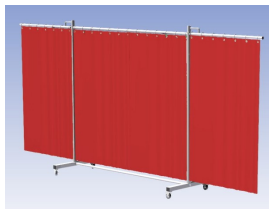

Lasscherm Robusto Drieluik XL Orange CE gordijn

http://www.weldingsupplies.nl/product_info.php?products_id=2669

Product Name: Lasscherm Robusto Drieluik XL Orange CE gordijn

Manufacturer: Cepro

Model Number: 79.36.31.65

Het Cepro Robusto programma omvat kwalitatief zeer hoogwaardige schermen. Door de gedegen constructie kunnen ze gebruikt worden in de meest veeleisende werkomstandigheden. De schermen kunnen geleverd worden met gordijnen of lamellen in alle leverbare kleuren. Alle zijn goedgekeurd volgens de Europese norm voor lasgordijnen EN1598. Omstanders worden beschermt tegen gevaarlijke straling van laswerkzaamheden, zoals blauw licht en Ultra Violet licht. Tevens wordt de lasser zelf beschermt tegen reflectie van laslicht. **Productinformatie:**

- Deze set bevat een Drieluik XL frame met gordijn OrangeCE, transparant
- Het frame bestaat uit een middenkader met 2 zwenkarmen
- De totale lengte van het frame is 435 cm
- Beschermt omstanders tegen straling van laswerkzaamheden
- Beschermt lasser tegen reflectie van laslicht
- Zelfdovend, derhalve bestand tegen lasvonken
- Extra stabiel frame
- Verrijdbaar d.m.v. 4 zwenkwielen waarvan 2 met rem

Hoogte	210 cm
Breedte middenkader	215 cm
Aantal zwenkarmen	2 stuks
Breedte zwenkarmen	110 cm elk
Totaal lengte frame	435 cm
Hoogte gordijn	180 cm
Bodemvrijheid	15 cm
Ophanging gordijn	Kunststof ophanghaken
Type lasscherm	Robusto
Type gordijn	OrangeCE, transparant