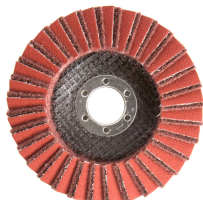

Toebehoren > Slijpschijven > (lamel)Schuurschijven > Rapid Prep 2in1 125 P60 p/st.

Rapid Prep 2in1 125 P60 p/st.

http://www.weldingsupplies.nl/product_info.php?products_id=6254

Product Name: Rapid Prep 2in1 125 P60 p/st.

Manufacturer: -

Model Number: 89.F02.P060147

Ben je op zoek naar een lamellenschijf voor de perfecte afwerking van je werkstuk? Dan is de Norton Rapidprep 2in1 vlaklammellenschijf de schijf die je moet kopen! De Rapidprep schijven zijn speciaal ontwikkeld voor professionals die streven naar een hoogwaardige en consistente oppervlakteafwerking. Deze innovatieve schijven combineren snelle materiaalverwijdering met een uiterst fijne afwerking, waardoor ze ideaal zijn voor het bewerken van staal, roestvrij staal en andere metalen. Of je nu lasnaden verwijdert, ontbraamt of een gladde eindafwerking wilt creëren, met de Norton Rapidprep afwerkingsschijven bereikt je altijd een perfect resultaat.

Dankzij de geavanceerde technologie van de Norton Rapidprep schijven kun je materialen snel en nauwkeurig afwerken, wat de productiviteit verhoogt en de afwerkingstijd verkort. De schijven zorgen voor een egale afwerking zonder diepe krassen of beschadigingen, waardoor jouw werkstukken een professioneel uiterlijk krijgen. Deze unieke combinatie van scotch-Brite en deze korrel maakt het afwerken van jouw werkstuk nog makkelijker. Deze schijf komt het beste tot zijn recht in een iets lager toerental.