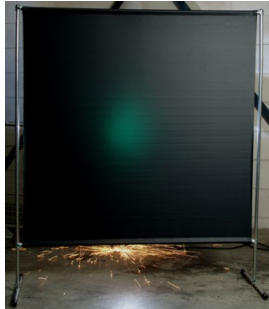

## Lasscherm Gazelle 140cm breed Green 9 gordijn

[http://www.weldingsupplies.nl/product\\_info.php?products\\_id=2746](http://www.weldingsupplies.nl/product_info.php?products_id=2746)

Product Name: Lasscherm Gazelle 140cm breed Green 9 gordijn  
Manufacturer: Cepro  
Model Number: 79.36.39.19

**Voor toepassing in kleine werkplaatsen en bij lage gebruiksfrequenties is er het handzame en praktische Gazelle scherm.** Het scherm is gemaakt uit half duim verzinkte buis, is z&eacute;te&eacute;r licht van gewicht en kan gemakkelijk met de hand verplaatst worden. De Gazelle schermen zijn goedgekeurd volgens de Europese norm voor lasgordijnen EN1598. Omstanders worden beschermt tegen de gevaarlijke straling van de laswerkzaamheden, zoals blauw licht en Ultra Violet licht. Tevens wordt de lasser zelf beschermt tegen reflectie van laslicht. **Eigenschappen:**

- Deze set bevat een frame met gordijn
- Beschermt omstanders tegen straling van laswerkzaamheden
- Beschermt de lasser tegen reflectie van laslicht
- Makkelijk verplaatsbaar
- Type gordijn: Green9, niet- ransaparant
- Gegalvaniseerd frame

Het lasscherm biedt de mogelijkheid om de lasser goed af te schermen van zijn omgeving zonder "op gesloten" te worden. Doordat gordijn Green9 niet-transparant is, is deze uitermate geschikt voor het afscheiden van diverse afzonderlijke laswerkplekken. Zodat de lassers geen hinder van elkaars werkzaamheden ondervinden. Het Gazelle scherm is voorzien van een spangordijn en wordt als bouw pakket geleverd, verpakt in een stevige kartonnen doos van slechts 120cm lang.