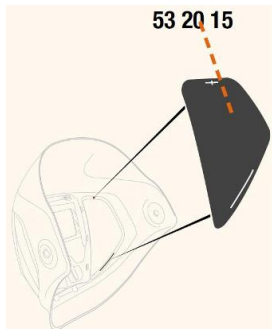

Toebehoren > Lashelmen > Toebehoren Speedglas > Speedglas 9100 Afdekplaten Side Windows

Speedglas 9100 Afdekplaten Side Windows

http://www.weldingsupplies.nl/product_info.php?products_id=2929

Product Name: Speedglas 9100 Afdekplaten Side Windows
Manufacturer: STV Weldingsupplies.nl
Model Number: 81.532015

De Speedglas 9100 afdekplaten voor de side windows van de [9100 series](#). Deze afdekplaten zijn van pas als er geen extra zicht aan de zijkant is gewenst. Als u de zijruitjes van uw lashelm moet vervangen, moet u een nieuwe binnenkap aanschaffen aangezien de zijruitjes niet van de helm mogen worden verwijderd **Productinformatie:**