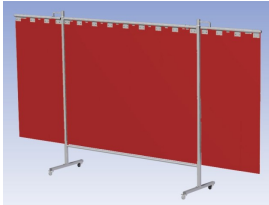

Lasscherm Omnium Drieluik Orange CE sheet

<http://www.weldingsupplies.nl/product_info.php?products_id=2719>

Product Name: Lasscherm Omnium Drieluik Orange CE sheet

Manufacturer: Cepro

Model Number: 79.36.36.05

Het cepro Omnium programma omvat een serie stabiele en fraai afgewerkte schermen, geschikt voor middel zwaar werk. De schermen kunnen geleverd worden met gordijnen, lamellen of lassheet in alle leverbare kleuren. Alle zijn goedgekeurd volgens de Europese norm voor lasgordijnen EN1598. Omstanders worden beschermt tegen gevaarlijke straling van laswerkzaamheden, zoals blauw licht en Ultra Violet licht. Tevens wordt de lasser zelf beschermt tegen reflectie van laslicht. **Eigenschappen:**

- Deze set bevat een Drieluik frame met sheet OrangeCE, transparant
- Het frame bestaat uit een middenkader met 2 zwenkarmen
- Totale lengte van het frame is 375 cm
- Beschermt omstanders tegen straling van laswerkzaamheden
- Beschermt lasser tegen reflectie van laslicht
- Zelfdovend, derhalve bestand tegen lasvonken
- Stabiel frame
- Verrijdbaar d.m.v. 4 zwenkwielen, waarvan 2 met rem

Ook verkrijgbaar als:

- [Drieluik en Drieluik XL](#) met gordijnen, lamellen of lassheet in de kleuren BronzeCE, OrangeCE, Green6 of Green9
- [Enkel scherm](#) met gordijn, lamellen of lassheet in de kleuren BronzeCE, OrangeCE, Green6 of Green9

Het lasscherm biedt de mogelijkheid om de lasser goed af te schermen van zijn omgeving zonder "op gesloten" te worden. Doordat sheet OrangeCE transparant is blijft er goed zicht op de werkplek wat bijdraagt aan veiligheid.

Laslamellen, lasgordijnen en lassheet bieden elk dezelfde visuele bescherming. De keuze wordt bepaald door de mechanische belasting waaraan de afscherming wordt bloot gesteld.

Wanneer er sprake is van een grote of regelmatige mechanische belasting verdient het de aanbeveling lamellen toe te passen. Een lassheet is een economisch alternatief voor laslamellen, maar zijn dunner. Lasgordijnen bestaan in tegendeel tot de lamellen en lassheet uit ´´n geheel.

Het scherm wordt geleverd als bouw pakket verpakt in een stevige kartonnen doos.

Hoogte	200 cm
Breedte middenkader	215 cm
Aantal zwenkarmen	2 stuks
Breedte zwenkarmen	80 cm
Totaal lengte frame	375 cm
Hoogte sheet	160 cm