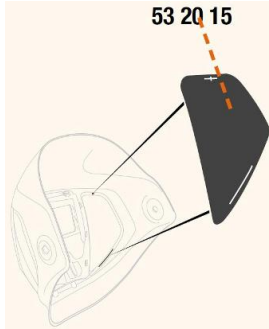

Toebehoren > Lashelmen > Toebehoren Speedglas > Speedglas 9100 Afdekplaten Side Windows

## Speedglas 9100 Afdekplaten Side Windows

[http://www.weldingsupplies.nl/product\\_info.php?products\\_id=2929](http://www.weldingsupplies.nl/product_info.php?products_id=2929)

Product Name: Speedglas 9100 Afdekplaten Side Windows  
Manufacturer: STV Weldingsupplies.nl  
Model Number: 81.532015

**De Speedglas 9100 afdekplaten voor de side windows van de [9100 series](#).** Deze afdekplaten zijn van pas als er geen extra zicht aan de zijkant is gewenst. Als u de zijruitjes van uw lashelm moet vervangen, moet u een nieuwe binnenkap aanschaffen aangezien de zijruitjes niet van de helm mogen worden verwijderd. **Productinformatie:**