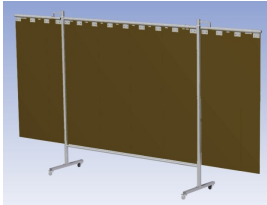

Lasscherm Omnium DrieLuik Bronze CE lamellen

<http://www.weldingsupplies.nl/product_info.php?products_id=2729>

Product Name: Lasscherm Omnium DrieLuik Bronze CE lamellen
Manufacturer: Cepro
Model Number: 79.36.36.27

Het cepro Omnium programma omvat een serie stabiele en fraai afgewerkte schermen, geschikt voor middel zwaar werk. De schermen kunnen geleverd worden met gordijnen, lamellen of lassheet in alle leverbare kleuren. Alle zijn goedgekeurd volgens de Europese norm voor lasgordijnen EN1598. Omstanders worden beschermt tegen gevaarlijke straling van laswerkzaamheden, zoals blauw licht en Ultra Violet licht. Tevens wordt de lasser zelf beschermt tegen reflectie van laslicht.

Eigenschappen:

- Deze set bevat een DrieLuik frame met lamellen BronzeCE, transparant
- Het frame bestaat uit een middenkader met 2 zwenkarmen
- Totale lengte van het frame is 375 cm
- Beschermt omstanders tegen straling van laswerkzaamheden
- Beschermt lasser tegen reflectie van laslicht
- Zelfdovend, derhalve bestand tegen lasvonken
- Stabiel frame
- Verrijdbaar d.m.v. 4 zwenkwielen, waarvan 2 met rem

Ook verkrijgbaar als:

- [DrieLuik en DrieLuik XL](#) met gordijnen, lamellen of lassheet in de kleuren BronzeCE, OrangeCE, Green6 of Green9
- [Enkel scherm](#) met gordijn, lamellen of lassheet in de kleuren BronzeCE, OrangeCE, Green6 of Green9

Het lasscherm biedt de mogelijkheid om de lasser goed af te schermen van zijn omgeving zonder "op gesloten" te worden. Doordat de lamellen BronzeCE transparant zijn blijft er goed zicht op de werkplek wat bijdraagt aan veiligheid. Laslamellen, lasgordijnen en lassheet bieden elk dezelfde visuele bescherming. De keuze wordt bepaald door de mechanische belasting waaraan de afscherming wordt bloot gesteld. Wanneer er sprake is van een grote of regelmatige mechanische belasting verdient het de aanbeveling lamellen toe te passen. Een lassheet is een economisch alternatief voor laslamellen, maar zijn dunner. Lasgordijnen bestaan in tegendeel tot de lamellen en lassheet uit ´´n geheel. Het scherm wordt geleverd als bouw pakket verpakt in een stevige kartonnen doos.

Hoogte	200 cm
Breedte middenkader	215 cm
Aantal zwenkarmen	2 stuks
Breedte zwenkarmen	80 cm
Totaal lengte frame	375 cm
Hoogte lamellen	160 cm