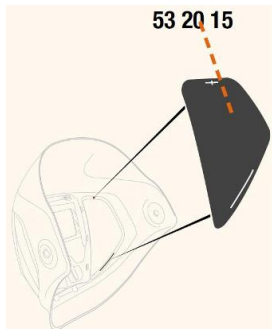

Toebehoren > Lashelmen > Toebehoren Speedglas > Speedglas 9100 Afdekplaten Side Windows

## Speedglas 9100 Afdekplaten Side Windows

[http://www.weldingsupplies.nl/product\\_info.php?products\\_id=2929](http://www.weldingsupplies.nl/product_info.php?products_id=2929)

53 20 15

Product Name: Speedglas 9100 Afdekplaten Side Windows  
Manufacturer: STV Weldingsupplies.nl  
Model Number: 81.532015

**De Speedglas 9100 afdekplaten voor de side windows van de [9100 series](#).** Deze afdekplaten zijn van pas als er geen extra zicht aan de zijkant is gewenst. Als u de zijruitjes van uw lashelm moet vervangen, moet u een nieuwe binnenkap aanschaffen aangezien de zijruitjes niet van de helm mogen worden verwijderd. **Productinformatie:**