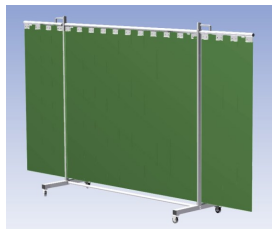

Lasscherm Robusto Drieluik Green 6 lamellen

<http://www.weldingsupplies.nl/product_info.php?products_id=2664>

Product Name: Lasscherm Robusto Drieluik Green 6 lamellen
Manufacturer: Cepro
Model Number: 79.36.31.26

Het Cepro Robusto programma omvat kwalitatief zeer hoogwaardige schermen. Door de gedegen constructie kunnen ze gebruikt worden in de meest veeleisende werkomstandigheden. De schermen kunnen geleverd worden met gordijnen of lamellen in alle leverbare kleuren. Alle zijn goedgekeurd volgens de Europese norm voor lasgordijnen EN1598. Omstanders worden beschermt tegen gevaarlijke straling van laswerkzaamheden, zoals blauw licht en Ultra Violet licht. Tevens wordt de lasser zelf beschermt tegen reflectie van laslicht. **Productinformatie:**

- Deze set bevat een Drieluik frame met lamellen Green6, transparant
- Het frame bestaat uit een middenkader met 2 zwenkarmen
- De totale lengte van het frame is 355 cm
- Beschermt omstanders tegen straling van laswerkzaamheden
- Beschermt lasser tegen reflectie van laslicht
- Zelfdovend, derhalve bestand tegen lasvonken
- Extra stabiel frame
- Verrijdbaar d.m.v. 4 zwenkwielen waarvan 2 met rem

Ook verkrijgbaar als:

- [Drieluik en Drieluik XL](#) met gordijn of lamellen in de kleuren BronzeCE, OrangeCE, Green6 of Green9
- [Enkel scherm](#) met gordijn of lamellen in de kleuren BronzeCE, OrangeCE, Green6 of Green9

Het lasscherm biedt de mogelijkheid om de lasser af te schermen van zijn omgeving zonder "op gesloten" te worden. Doordat de lamellen Green6 transparant zijn, blijft er goed zicht op de werkplek wat bijdraagt aan de veiligheid. Laslamellen en lasgordijnen bieden beide dezelfde visuele bescherming. De keuze wordt bepaald door de mechanische belasting waaraan de afscherming wordt bloot gesteld. Wanneer er sprake is van een grote of regelmatige belasting verdient het de aanbeveling lamellen toe te passen. Het scherm wordt geleverd als bouw pakket verpakt in een stevige kartonnen doos.

Hoogte	210 cm
Breedte middenkader	215 cm
Aantal zwenkarmen	2 stuks
Breedte zwenkarmen	70 cm elk
Totaal lengte frame	355 cm
Hoogte lamellen	180 cm, overlapping 10 cm66%
Bodemvrijheid	15 cm
Ophanging lamellen	Kunststof ophangclips
Type lasscherm	Robusto
Type lamellen	Green6, transparant