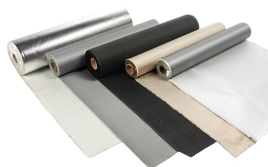

Basic Lasdeken Asteria 100cm breed Rol 25m 600°C

http://www.weldingsupplies.nl/product_info.php?products_id=2829

Product Name: Basic Lasdeken Asteria 100cm breed Rol 25m 600°C
Manufacturer: Cepro
Model Number: 79.56.53071025

De Cepro Asteria lasdeken op rol is een allround lasdeken welke geschikt is voor lichte las- en snijwerkzaamheden en aan twee zijden gekaramaliseerd. Hierdoor ontstaat een temperatuurbestendigheid van 550°C, met een piektemperatuur van 600°C. Deze Asteria lasdeken behoort tot de Basic serie. Deze serie bestaat uit allround lasdekens met een uitstekende prijs-kwaliteitverhouding. Ieder type lasdeken kenmerkt zich door verschil in gewicht en temperatuurbestendigheid. **Productinformatie:**

- Beschermt tegen lasspatten en vonken
- Geschikt voor lichte las- en snijwerkzaamheden
- Temperatuurbestendigheid tot 550°C
- Piektemperatuur tot 600°C
- Geschikt voor verticaal gebruik
- Goedgekeurd volgens de hoogst toepasbare norm

Afmeting lasdeken op rol	Breedte 100cm, Lengte rol 25 m
Type	Asteria
Basis materiaal	Glasvezeldoek (getexturiseerd)
Temperatuurbestendigheid tot	550°C
Piektemperatuur tot	600°C
Classificatie	A1
Coating	2 zijden, Gekarameliseerd
Dikte materiaal	0,75 mm
Materiaal gewicht	580 grm²
Keuring	EN 13501-1
Toepassing	Lichte las- en slijpwerkzaamheden