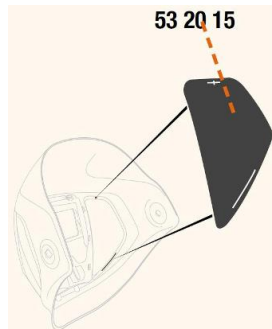

Toebehoren > Lashelmen > Toebehoren Speedglas > Speedglas 9100 Afdekplaten Side Windows

Speedglas 9100 Afdekplaten Side Windows

http://www.weldingsupplies.nl/product_info.php?products_id=2929

Product Name: Speedglas 9100 Afdekplaten Side Windows
Manufacturer: STV Weldingsupplies.nl
Model Number: 81.532015

De Speedglas 9100 afdekplaten voor de side windows van de [9100 series](#). Deze afdekplaten zijn van pas als er geen extra zicht aan de zijkant is gewenst. Als u de zijruitjes van uw lashelm moet vervangen, moet u een nieuwe binnenkap aanschaffen aangezien de zijruitjes niet van de helm mogen worden verwijderd. **Productinformatie:**