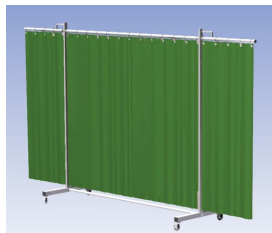

## Lasscherm Robusto Drieluik Green 6 gordijn

[http://www.weldingsupplies.nl/product\\_info.php?products\\_id=2660](http://www.weldingsupplies.nl/product_info.php?products_id=2660)

Product Name: Lasscherm Robusto Drieluik Green 6 gordijn  
Manufacturer: Cepro  
Model Number: 79.36.31.16

- Deze set bevat een Drieluik frame met gordijn Green6, transparant
- Het frame bestaat uit een middenkader met 2 zwenkarmen
- De totale lengte van het frame is 355 cm
- Beschermt omstanders tegen straling van laswerkzaamheden
- Beschermt lasser tegen reflectie van laslicht
- Zelfdovend, derhalve bestand tegen lasvonken
- Extra stabiel frame
- Verrijdbaar d.m.v. 4 zwenkwielen waarvan 2 met rem