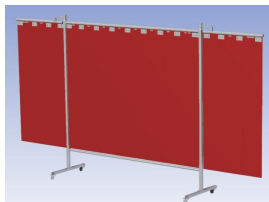

Lasscherm Omnium Drieluik Orange CE lamellen

<http://www.weldingsupplies.nl/product_info.php?products_id=2727>

Product Name: Lasscherm Omnium Drieluik Orange CE lamellen
Manufacturer: Cepro
Model Number: 79.36.36.25

Het cepro Omnium programma omvat een serie stabiele en fraai afgewerkte schermen, geschikt voor middel zwaar werk. De schermen kunnen geleverd worden met gordijnen, lamellen of lassheet in alle leverbare kleuren. Alle zijn goedgekeurd volgens de Europese norm voor lasgordijnen EN1598. Omstanders worden beschermt tegen gevaarlijke straling van laswerkzaamheden, zoals blauw licht en Ultra Violet licht. Tevens wordt de lasser zelf beschermt tegen reflectie van laslicht.

Eigenschappen:

- Deze set bevat een Drieluik frame met lamellen OrangeCE, transparant
- Het frame bestaat uit een middenkader met 2 zwenkarmen
- Totale lengte van het frame is 375 cm
- Beschermt omstanders tegen straling van laswerkzaamheden
- Beschermt lasser tegen reflectie van laslicht
- Zelfdovend, derhalve bestand tegen lasvonken
- Stabiel frame
- Verrijdbaar d.m.v. 4 zwenkwielen, waarvan 2 met rem

Ook verkrijgbaar als:

- [Drieluik en Drieluik XL](#) met gordijnen, lamellen of lassheet in de kleuren BronzeCE, OrangeCE, Green6 of Green9
- [Enkel scherm](#) met gordijn, lamellen of lassheet in de kleuren BronzeCE, OrangeCE, Green6 of Green9

Het lasscherm biedt de mogelijkheid om de lasser goed af te schermen van zijn omgeving zonder "op gesloten" te worden. Doordat de lamellen OrangeCE transparant zijn blijft er goed zicht op de werkplek wat bijdraagt aan veiligheid. Laslamellen, lasgordijnen en lassheet bieden elk dezelfde visuele bescherming. De keuze wordt bepaald door de mechanische belasting waaraan de afscherming wordt bloot gesteld. Wanneer er sprake is van een grote of regelmatige mechanische belasting verdient het de aanbeveling lamellen toe te passen. Een lassheet is een economisch alternatief voor laslamellen, maar zijn dunner. Lasgordijnen bestaan in tegendeel tot de lamellen en lassheet uit ´´n geheel. Het scherm wordt geleverd als bouw pakket verpakt in een stevige kartonnen doos.

Hoogte	200 cm
Breedte middenkader	215 cm
Aantal zwenkarmen	2 stuks
Breedte zwenkarmen	80 cm
Totaal lengte frame	375 cm
Hoogte lamellen	160 cm