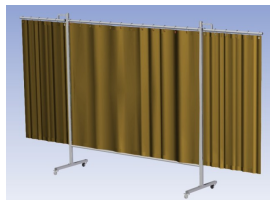

Lasscherm Omnium Drieluik Bronze CE gordijn

<http://www.weldingsupplies.nl/product_info.php?products_id=2725>

Product Name: Lasscherm Omnium Drieluik Bronze CE gordijn
Manufacturer: Cepro
Model Number: 79.36.36.17

Het cepro Omnium programma omvat een serie stabiele en fraai afgewerkte schermen, geschikt voor middel zwaar werk. De schermen kunnen geleverd worden met gordijnen, lamellen of lassheet in alle leverbare kleuren. Alle zijn goedgekeurd volgens de Europese norm voor lasgordijnen EN1598. Omstanders worden beschermt tegen gevaarlijke straling van laswerkzaamheden, zoals blauw licht en Ultra Violet licht. Tevens wordt de lasser zelf beschermt tegen reflectie van laslicht. **Eigenschappen:**

- Deze set bevat een Drieluik frame met gordijn BronzeCE, transparant
- Het frame bestaat uit een middenkader met 2 zwenkarmen
- Totale lengte van het frame is 375 cm
- Beschermt omstanders tegen straling van laswerkzaamheden
- Beschermt lasser tegen reflectie van laslicht
- Zelfdovend, derhalve bestand tegen lasvonken
- Stabiel frame
- Verrijdbaar d.m.v. 4 zwenkwielen, waarvan 2 met rem

Ook verkrijgbaar als:

- [Drieluik en Drieluik XL](#) met gordijnen, lamellen of lassheet in de kleuren BronzeCE, OrangeCE, Green6 of Green9
- [Enkel scherm](#) met gordijn, lamellen of lassheet in de kleuren BronzeCE, OrangeCE, Green6 of Green9

Het lasscherm biedt de mogelijkheid om de lasser goed af te schermen van zijn omgeving zonder "op gesloten" te worden. Doordat gordijn BronzeCE transparant is blijft er goed zicht op de werkplek wat bijdraagt aan veiligheid.

Laslamellen, lasgordijnen en lassheet bieden elk dezelfde visuele bescherming. De keuze wordt bepaald door de mechanische belasting waaraan de afscherming wordt bloot gesteld.

Wanneer er sprake is van een grote of regelmatige mechanische belasting verdient het de aanbeveling lamellen toe te passen. Een lassheet is een economisch alternatief voor laslamellen, maar zijn dunner. Lasgordijnen bestaan in tegendeel tot de lamellen en lassheet uit ´´n geheel.

Het scherm wordt geleverd als bouw pakket verpakt in een stevige kartonnen doos.

Hoogte	200 cm
Breedte middenkader	215 cm
Aantal zwenkarmen	2 stuks
Breedte zwenkarmen	80 cm
Totaal lengte frame	375 cm
Hoogte gordijn	160 cm