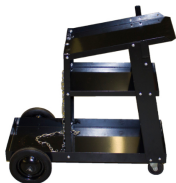

## Transportwagen t.b.v. fles+inverter p/st

[http://www.weldingsupplies.nl/product\\_info.php?products\\_id=5644](http://www.weldingsupplies.nl/product_info.php?products_id=5644)

Product Name: Transportwagen t.b.v. fles+inverter p/st

Manufacturer: -

Model Number: 20.3260.000001

**Wil je een handige transportwagen voor je MIG of TIG lasapparaat kopen dan is dit de juiste keuze!** Met deze transportwagen verplaatst u de inverter en uw gasfles eenvoudig door de werkplaats. De gasfles kunt u vastzetten met een ketting aan de achterzijde van de kar. Ook zitten er handige haken aan de zijkant van de kar om uw toorts aan te hangen.