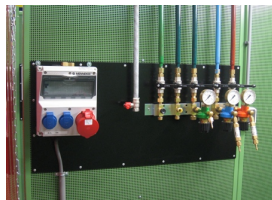

## Sonic universele montageplaat 45x96cm

[http://www.weldingsupplies.nl/product\\_info.php?products\\_id=2759](http://www.weldingsupplies.nl/product_info.php?products_id=2759)

Product Name: Sonic universele montageplaat 45x96cm  
Manufacturer: Cepro  
Model Number: 79.45.33034596

**Deze Sonic universele montageplaat is geschikt voor bevestiging van gas- en zuurstoftoevoer, electriciteit enzovoort.** Deze montageplaat maakt onderdeel uit van het Cepro Sonic Classic programma. **Ook verkrijgbaar:**

**Het Cepro Sonic Classic programma** Met dit uitgebreide programma kan een substantiele reductie van geluidsoverlast gerealiseerd worden, waardoor aan de geldende normen op het gebied van geluidsbelasting kan worden voldaan. Deze geluidsisolerende producten zorgen voor een hogere productie en een beter functioneren van medewerkers in lawaaiige omstandigheden. Het Cepro Sonic Classic programma bestaat uit een wandsysteem met ingebouwde geluiddempende en geluidwerende elementen. Hierdoor ontstaat niet alleen geluidsluwt op de werkplek, maar wordt ook een effectieve geluidreductie verkregen voor de rest van de werkomgeving. Het modulaire systeem is gemakkelijk en snel op te bouwen en te verplaatsen of uit te breiden. De panelen zijn afgewerkt met een UV absorberende matgroene poedercoating RAL6011. De frontzijde van de cabine kan afgeschermd worden met een lamellen- of gordijnscherming, resp. in een enkel of dubbelrailstelsel. De totale geluiddemping die gerealiseerd kan worden bedraagt 26 Db. Voor meer informatie of een offerte voor een complete cabine inrichting kunt u contact opnemen met onze verkoopafdeling; 020-6332265 of via [verkoop@stvn.nl](mailto:verkoop@stvn.nl)