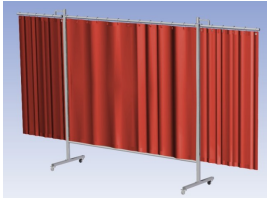

Lasscherm Omnium Drieluik Orange CE gordijn

<http://www.weldingsupplies.nl/product_info.php?products_id=2723>

Product Name: Lasscherm Omnium Drieluik Orange CE gordijn

Manufacturer: Cepro

Model Number: 79.36.36.15

Het cepro Omnium programma omvat een serie stabiele en fraai afgewerkte schermen, geschikt voor middel zwaar werk. De schermen kunnen geleverd worden met gordijnen, lamellen of lassheet in alle leverbare kleuren. Alle zijn goedgekeurd volgens de Europese norm voor lasgordijnen EN1598. Omstanders worden beschermt tegen gevaarlijke straling van laswerkzaamheden, zoals blauw licht en Ultra Violet licht. Tevens wordt de lasser zelf beschermt tegen reflectie van laslicht. **Eigenschappen:**

- Deze set bevat een Drieluik frame met gordijn OrangeCE, transparant
- Het frame bestaat uit een middenkader met 2 zwenkarmen
- Totale lengte van het frame is 375 cm
- Beschermt omstanders tegen straling van laswerkzaamheden
- Beschermt lasser tegen reflectie van laslicht
- Zelfdovend, derhalve bestand tegen lasvonken
- Stabiel frame
- Verrijdbaar d.m.v. 4 zwenkwielen, waarvan 2 met rem

Ook verkrijgbaar als:

- [Drieluik en Drieluik XL](#) met gordijnen, lamellen of lassheet in de kleuren BronzeCE, OrangeCE, Green6 of Green9
- [Enkel scherm](#) met gordijn, lamellen of lassheet in de kleuren BronzeCE, OrangeCE, Green6 of Green9

Het lasscherm biedt de mogelijkheid om de lasser goed af te schermen van zijn omgeving zonder "op gesloten" te worden. Doordat gordijn OrangeCE transparant is blijft er goed zicht op de werkplek wat bijdraagt aan veiligheid.

Laslamellen, lasgordijnen en lassheet bieden elk dezelfde visuele bescherming. De keuze wordt bepaald door de mechanische belasting waaraan de afscherming wordt bloot gesteld.

Wanneer er sprake is van een grote of regelmatige mechanische belasting verdient het de aanbeveling lamellen toe te passen. Een lassheet is een economisch alternatief voor laslamellen, maar zijn dunner. Lasgordijnen bestaan in tegendeel tot de lamellen en lassheet uit ´´n geheel.

Het scherm wordt geleverd als bouw pakket verpakt in een stevige kartonnen doos.

Hoogte	200 cm
Breedte middenkader	215 cm
Aantal zwenkarmen	2 stuks
Breedte zwenkarmen	80 cm
Totaal lengte frame	375 cm
Hoogte gordijn	160 cm