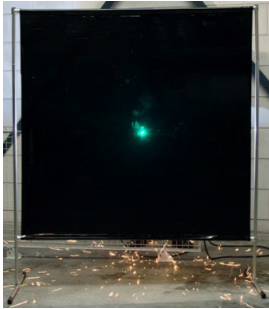

## Lasscherm Gazelle 200cm breed Green 6 gordijn

[http://www.weldingsupplies.nl/product\\_info.php?products\\_id=2748](http://www.weldingsupplies.nl/product_info.php?products_id=2748)

Product Name: Lasscherm Gazelle 200cm breed Green 6 gordijn  
Manufacturer: Cepro  
Model Number: 79.36.39.26

**Voor toepassing in kleine werkplaatsen en bij lage gebruiksfrequenties is er het handzame en praktische Gazelle scherm.** Het scherm is gemaakt uit half duim verzinkte buis, is z&eacute;te&eacute;r licht van gewicht en kan gemakkelijk met de hand verplaatst worden. De Gazelle schermen zijn goedgekeurd volgens de Europese norm voor lasgordijnen EN1598. Omstanders worden beschermt tegen de gevaarlijke straling van de laswerkzaamheden, zoals blauw licht en Ultra Violet licht. Tevens wordt de lasser zelf beschermt tegen reflectie van laslicht. **Eigenschappen:**

- Deze set bevat een frame met gordijn
- Beschermt omstanders tegen straling van laswerkzaamheden
- Beschermt de lasser tegen reflectie van laslicht
- Makkelijk verplaatsbaar
- Type gordijn: Green6, transparant
- Gegalvaniseerd frame

Het lasscherm biedt de mogelijkheid om de lasser goed af te schermen van zijn omgeving zonder "op gesloten" te worden. Doordat gordijn Green6 transparant is blijft er goed zicht op de werkplek wat bijdraagt aan de veiligheid. Het Gazelle scherm is voorzien van een spangordijn en wordt als bouw pakket geleverd, verpakt in een stevige kartonnen doos van slechts 120cm lang.