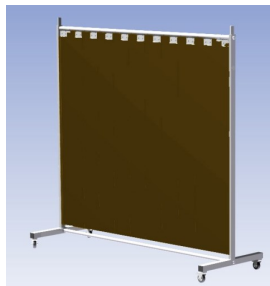

Lasscherm Robusto , Enkel Green 6 lamellen

<http://www.weldingsupplies.nl/product_info.php?products_id=2684>

Product Name: Lasscherm Robusto , Enkel Green 6 lamellen
Manufacturer: Cepro
Model Number: 79.36.32.26

Het Cepro Robusto programma omvat kwalitatief zeer hoogwaardige schermen. Door de gedegen constructie kunnen ze gebruikt worden in de meest veeleisende werkomstandigheden. De schermen kunnen geleverd worden met gordijnen of lamellen in alle leverbare kleuren. Alle zijn goedgekeurd volgens de Europese norm voor lasgordijnen EN1598. Omstanders worden beschermt tegen gevaarlijke straling van laswerkzaamheden, zoals blauw licht en Ultra Violet licht. Tevens wordt de lasser zelf beschermt tegen reflectie van laslicht. **Productinformatie:**

- Deze set bevat een enkel frame met lamellen Green6, transparant
- Geschikt voor zware werkomstandigheden
- Beschermt omstanders tegen straling van laswerkzaamheden
- Beschermt lasser tegen reflectie van laslicht
- Zelfdovend, derhalve bestand tegen lasvonken
- Extra stabiel frame
- Verrijdbaar d.m.v. 4 zwenkwielen waarvan 2 met rem

Ook verkrijgbaar als:

- [Drieluik en Drieluik XL](#) met gordijn of lamellen in de kleuren BronzeCE, OrangeCE, Green6 of Green9
- [Enkel scherm](#) met gordijn of lamellen in de kleuren BronzeCE, OrangeCE, Green6 of Green9

Het lasscherm biedt de mogelijkheid om de lasser goed af te schermen van zijn omgeving "zonder op gesloten" te worden. Doordat de lamellen Green6 transparant zijn blijft er goed zicht op de werkplek wat bijdraagt aan de veiligheid. Laslamellen en lasgordijnen bieden elk dezelfde visuele bescherming. De keuze wordt bepaald door de mechanische belasting waaraan de afscherming wordt bloot gesteld. Wanneer er sprake is van een grote of regelmatige belasting verdient het de aanbeveling lamellen toe te passen. Het scherm wordt geleverd als bouw pakket verpakt in een stevige kartonnen doos.

Hoogte x breedte frame	210 x 215 cm
Afmeting (H x B) lamellen	180 x 215 cm, overlapping 10cm 66%
Bodemvrijheid	15 cm
Type lasscherm	Robusto
Type lamellen	Green6, transparant
Afmeting buis (rond)	35 x 2,5 mm
Afmeting buis (vierkant)	50 x 30 x 2 mm
Kleur frame	Grijze poedercoating RAL 7035
Wielen	4 stuks, doorsnede 75mm, waarvan 2 met rem