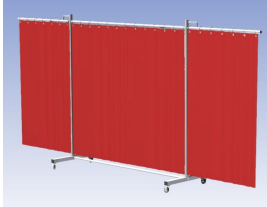

Lasscherm Robusto Drieluik XL Orange CE gordijn

http://www.weldingsupplies.nl/product_info.php?products_id=2669

Product Name: Lasscherm Robusto Drieluik XL Orange CE gordijn

Manufacturer: Cepro

Model Number: 79.36.31.65

Het Cepro Robusto programma omvat kwalitatief zeer hoogwaardige schermen. Door de gedegen constructie kunnen ze gebruikt worden in de meest veeleisende werkomstandigheden. De schermen kunnen geleverd worden met gordijnen of lamellen in alle leverbare kleuren. Alle zijn goedgekeurd volgens de Europese norm voor lasgordijnen EN1598. Omstanders worden beschermt tegen gevaarlijke straling van laswerkzaamheden, zoals blauw licht en Ultra Violet licht. Tevens wordt de lasser zelf beschermt tegen reflectie van laslicht. **Productinformatie:**

- Deze set bevat een Drieluik XL frame met gordijn OrangeCE, transparant
- Het frame bestaat uit een middenkader met 2 zwenkarmen
- De totale lengte van het frame is 435 cm
- Beschermt omstanders tegen straling van laswerkzaamheden
- Beschermt lasser tegen reflectie van laslicht
- Zelfdovend, derhalve bestand tegen lasvonken
- Extra stabiel frame
- Verrijdbaar d.m.v. 4 zwenkwielen waarvan 2 met rem

Hoogte	210 cm
Breedte middenkader	215 cm
Aantal zwenkarmen	2 stuks
Breedte zwenkarmen	110 cm elk
Totaal lengte frame	435 cm
Hoogte gordijn	180 cm
Bodemvrijheid	15 cm
Ophanging gordijn	Kunststof ophanghaken
Type lasscherm	Robusto
Type gordijn	OrangeCE, transparant