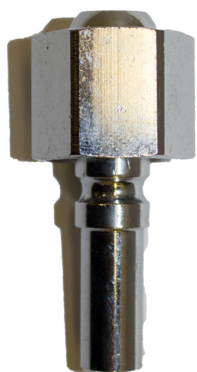

Autogeen Lassen > Snelkoppelingen > Insteektule+wartel zuurstof 3/8"R p/st

## Insteektule+wartel zuurstof 3/8"R p/st

[http://www.weldingsupplies.nl/product\\_info.php?products\\_id=4285](http://www.weldingsupplies.nl/product_info.php?products_id=4285)

Product Name: Insteektule+wartel zuurstof 3/8"R p/st  
Manufacturer: STV Weldingsupplies.nl  
Model Number: 11.005.034.039

**Insteektule zuurstof lbeda.** Deze insteektule is voorzien van een 3/8"R wartel en past alleen op zuurstof koppelingen. Hierdoor is het onmogelijk om verkeerde slangen te koppelen! De insteektules zijn niet voorzien van kleppen. **Productinformatie:**

- 3/8"R wartel

**Ook verkrijgbaar:**

- [Insteektule + wartel zuurstof 1/4"R](#)

- [Insteektule + wartel acetyleen 3/8"L](#)

**Specificaties:**

Artikelnummer	11.005.034.039
---------------	----------------

**Price: 8.35EUR**