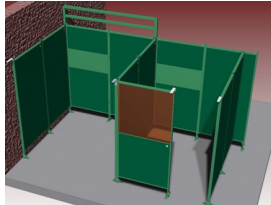

Sonic verlengstuk montage koppelkoker

<http://www.weldingsupplies.nl/product_info.php?products_id=2757>

Product Name: Sonic verlengstuk montage koppelkoker
Manufacturer: Cepro
Model Number: 79.45.20.10

Dit koppelkoker verlengstuk is een verlengstuk t.b.v. afzuigconsole voor verlenging van de koppelkoker. Dit verlengstuk maakt onderdeel uit van het Cepro Sonic Classic programma.

Ook verkrijgbaar:

- Sonic Classic [wandelementen](#), voor het modulair opbouwen van een lascabine
- Sonic Classic [accessoires](#), voor het verder uitbreiden van uw lascabine
- Sonic Classic [steunen](#), voor het bevestigen van accessoires of andere toebehoren aan uw lascabine

Het Cepro Sonic Classic programma Met dit uitgebreide programma kan een substantiele reductie van geluidsoverlast gerealiseerd worden, waardoor aan de geldende normen op het gebied van geluidsbelasting kan worden voldaan. Deze geluidsisolerende producten zorgen voor een hogere productie en een beter functioneren van medewerkers in lawaaiige omstandigheden. Het Cepro Sonic Classic programma bestaat uit een wandsysteem met ingebouwde geluiddempende en geluidwerende elementen. Hierdoor ontstaat niet alleen geluidsluwt op de werkplek, maar wordt ook een effectieve geluidreductie verkregen voor de rest van de werkomgeving. Het modulaire systeem is gemakkelijk en snel op te bouwen en te verplaatsen of uit te breiden. De panelen zijn afgewerkt met een UV absorberende matgroene poedercoating RAL6011. De frontzijde van de cabine kan afgeschermd worden met een lamellen- of gordijnscherming, resp. in een enkel of dubbelrailstelsel. De totale geluiddemping die gerealiseerd kan worden bedraagt 26 Db. Voor meer informatie of een offerte voor een complete cabine inrichting kunt u contact opnemen met onze verkoopafdeling; 020-6332265 of via verkoop@stvn.nl

Kleur	Matgroen RAL6010
Type	Behoort tot het Sonic Classic programma

Price: 51.50EUR