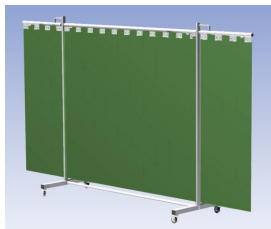

Lasscherm Robusto Drieluik Green 6 lamellen

<http://www.weldingsupplies.nl/product_info.php?products_id=2664>

Product Name: Lasscherm Robusto Drieluik Green 6 lamellen
Manufacturer: Cepro
Model Number: 79.36.31.26

Het Cepro Robusto programma omvat kwalitatief zeer hoogwaardige schermen. Door de gedegen constructie kunnen ze gebruikt worden in de meest veeleisende werkomstandigheden. De schermen kunnen geleverd worden met gordijnen of lamellen in alle leverbare kleuren. Alle zijn goedgekeurd volgens de Europese norm voor lasgordijnen EN1598. Omstanders worden beschermt tegen gevaarlijke straling van laswerkzaamheden, zoals blauw licht en Ultra Violet licht. Tevens wordt de lasser zelf beschermt tegen reflectie van laslicht. **Productinformatie:**

- Deze set bevat een Drieluik frame met lamellen Green6, transparant
- Het frame bestaat uit een middenkader met 2 zwenkarmen
- De totale lengte van het frame is 355 cm
- Beschermt omstanders tegen straling van laswerkzaamheden
- Beschermt lasser tegen reflectie van laslicht
- Zelfdovend, derhalve bestand tegen lasvonken
- Extra stabiel frame
- Verrijdbaar d.m.v. 4 zwenkwielen waarvan 2 met rem

Ook verkrijgbaar als:

- [Drieluik en Drieluik XL](#) met gordijn of lamellen in de kleuren BronzeCE, OrangeCE, Green6 of Green9
- [Enkel scherm](#) met gordijn of lamellen in de kleuren BronzeCE, OrangeCE, Green6 of Green9

Het lasscherm biedt de mogelijkheid om de lasser af te schermen van zijn omgeving zonder "op gesloten" te worden. Doordat de lamellen Green6 transparant zijn, blijft er goed zicht op de werkplek wat bijdraagt aan de veiligheid. Laslamellen en lasgordijnen bieden beide dezelfde visuele bescherming. De keuze wordt bepaald door de mechanische belasting waaraan de afscherming wordt bloot gesteld. Wanneer er sprake is van een grote of regelmatige belasting verdient het de aanbeveling lamellen toe te passen. Het scherm wordt geleverd als bouw pakket verpakt in een stevige kartonnen doos.

Hoogte	210 cm
Breedte middenkader	215 cm
Aantal zwenkarmen	2 stuks
Breedte zwenkarmen	70 cm elk
Totaal lengte frame	355 cm
Hoogte lamellen	180 cm, overlapping 10 cm66%
Bodemvrijheid	15 cm
Ophanging lamellen	Kunststof ophangclips
Type lasscherm	Robusto
Type lamellen	Green6, transparant