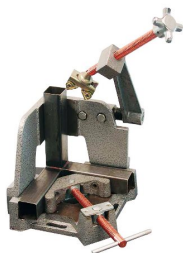

Spanlasklem Strong Hand 95mm WAC35-SWM

http://www.weldingsupplies.nl/product_info.php?products_id=4947

Product Name: Spanlasklem Strong Hand 95mm WAC35-SWM

Manufacturer: -

Model Number: 77.0006.000001

Spanlasklem "Strong Hand" voor het 3 dimensionaal spannen van werkstukken met 3 stukken die recht gelast moeten worden. De arm voor de derde dimensie is eenvoudig

weg te klappen waardoor het plaatsen en wegnemen van het werkstuk snel en efficiënt kan plaatsvinden. De klem is voorzien van quick-access buttons, hiermee wordt de schroefdraad vrijgezet en kunnen de hendels snel verschoven worden. De hendel op de basis is een T- hendel en op de arm zit een draaiknop. **Productinformatie:**

- Voor 3 dimensionaal spannen van werkstukken
- Gemakkelijk plaatsen en wegnemen werkstuk
- Voorzien van quick-access buttons
- Max. klem diameter 95mm

Ook verkrijgbaar:

- [Strong Hand spanlasklem \(2 dimensionaal\) 95 mm](#)
- [Strong Hand spanlasklem \(2 dimensionaal\) 120 mm](#)

Type	WAC35-SWM
Gewicht	11,1 kg
Max. klem diameter	95 mm

Price: 277.60EUR