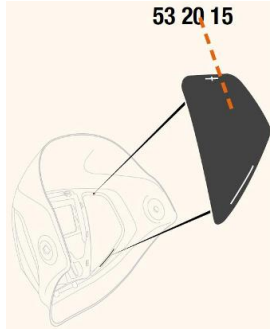

Toebehoren > Lashelmen > Toebehoren Speedglas > Speedglas 9100 Afdekplaten Side Windows

## Speedglas 9100 Afdekplaten Side Windows

[http://www.weldingsupplies.nl/product\\_info.php?products\\_id=2929](http://www.weldingsupplies.nl/product_info.php?products_id=2929)

Product Name: Speedglas 9100 Afdekplaten Side Windows  
Manufacturer: STV Weldingsupplies.nl  
Model Number: 81.532015

**De Speedglas 9100 afdekplaten voor de side windows van de [9100 series](#).** Deze afdekplaten zijn van pas als er geen extra zicht aan de zijkant is gewenst. Als u de zijruitjes van uw lashelm moet vervangen, moet u een nieuwe binnenkap aanschaffen aangezien de zijruitjes niet van de helm mogen worden verwijderd **Productinformatie:**