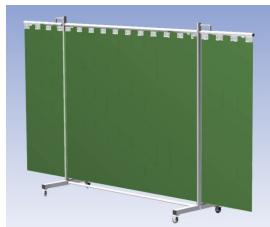

Lasscherm Robusto Drieluik Green 6 lamellen

<http://www.weldingsupplies.nl/product_info.php?products_id=2664>

Product Name: Lasscherm Robusto Drieluik Green 6 lamellen
Manufacturer: Cepro
Model Number: 79.36.31.26

Het Cepro Robusto programma omvat kwalitatief zeer hoogwaardige schermen. Door de gedegen constructie kunnen ze gebruikt worden in de meest veeleisende werkomstandigheden. De schermen kunnen geleverd worden met gordijnen of lamellen in alle leverbare kleuren. Alle zijn goedgekeurd volgens de Europese norm voor lasgordijnen EN1598. Omstanders worden beschermt tegen gevaarlijke straling van laswerkzaamheden, zoals blauw licht en Ultra Violet licht. Tevens wordt de lasser zelf beschermt tegen reflectie van laslicht. **Productinformatie:**

- Deze set bevat een Drieluik frame met lamellen Green6, transparant
- Het frame bestaat uit een middenkader met 2 zwenkarmen
- De totale lengte van het frame is 355 cm
- Beschermt omstanders tegen straling van laswerkzaamheden
- Beschermt lasser tegen reflectie van laslicht
- Zelfdovend, derhalve bestand tegen lasvonken
- Extra stabiel frame
- Verrijdbaar d.m.v. 4 zwenkwielen waarvan 2 met rem

Ook verkrijgbaar als:

- [Drieluik en Drieluik XL](#) met gordijn of lamellen in de kleuren BronzeCE, OrangeCE, Green6 of Green9
- [Enkel scherm](#) met gordijn of lamellen in de kleuren BronzeCE, OrangeCE, Green6 of Green9

Het lasscherm biedt de mogelijkheid om de lasser af te schermen van zijn omgeving zonder "op gesloten" te worden. Doordat de lamellen Green6 transparant zijn, blijft er goed zicht op de werkplek wat bijdraagt aan de veiligheid. Laslamellen en lasgordijnen bieden beide dezelfde visuele bescherming. De keuze wordt bepaald door de mechanische belasting waaraan de afscherming wordt bloot gesteld. Wanneer er sprake is van een grote of regelmatige belasting verdient het de aanbeveling lamellen toe te passen. Het scherm wordt geleverd als bouwpakket verpakt in een stevige kartonnen doos.

Hoogte	210 cm
Breedte middenkader	215 cm
Aantal zwenkarmen	2 stuks
Breedte zwenkarmen	70 cm elk
Totaal lengte frame	355 cm
Hoogte lamellen	180 cm, overlapping 10 cm66%
Bodemvrijheid	15 cm
Ophanging lamellen	Kunststof ophangclips
Type lasscherm	Robusto
Type lamellen	Green6, transparant