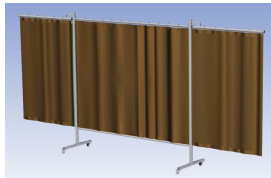

Lasscherm Omnium Drieluik XL Bronze CE gordijn

<http://www.weldingsupplies.nl/product_info.php?products_id=2733>

Product Name: Lasscherm Omnium Drieluik XL Bronze CE gordijn
Manufacturer: Cepro
Model Number: 79.36.36.67

Het cepro Omnium programma omvat een serie stabiele en fraai afgewerkte schermen, geschikt voor middel zwaar werk. De schermen kunnen geleverd worden met gordijnen, lamellen of lassheet in alle leverbare kleuren. Alle zijn goedgekeurd volgens de Europese norm voor lasgordijnen EN1598. Omstanders worden beschermt tegen gevaarlijke straling van laswerkzaamheden, zoals blauw licht en Ultra Violet licht. Tevens wordt de lasser zelf beschermt tegen reflectie van laslicht. **Eigenschappen:**

- Deze set bevat een Drieluik XL frame met gordijn BronzeCE, transparant
- Het frame bestaat uit een middenkader met 2 zwenkarmen
- Totale lengte van het frame is 435 cm
- Beschermt omstanders tegen straling van laswerkzaamheden
- Beschermt lasser tegen reflectie van laslicht
- Zelfdovend, derhalve bestand tegen lasvonken
- Stabiel frame
- Verrijdbaar d.m.v. 4 zwenkwielen, waarvan 2 met rem

Ook verkrijgbaar als:

- [Drieluik of Drieluik XL](#) * met gordijnen, lamellen of lassheet in de kleuren BronzeCE, OrangeCE, Green6 of Green9, (*De Drieluik XL is alleen verkrijgbaar met gordijnen.)
- [Enkel scherm](#) met gordijn, lamellen of lassheet in de kleuren BronzeCE, OrangeCE, Green6 of Green9

Het lasscherm biedt de mogelijkheid om de lasser goed af te schermen van zijn omgeving zonder "op gesloten" te worden. Doordat gordijn BronzeCE transparant is blijft er goed zicht op de werkplek wat bijdraagt aan veiligheid.

Laslamellen, lasgordijnen en lassheet bieden elk dezelfde visuele bescherming. De keuze wordt bepaald door de mechanische belasting waaraan de afscherming wordt bloot gesteld.

Wanneer er sprake is van een grote of regelmatige mechanische belasting verdient het de aanbeveling lamellen toe te passen. Een lassheet is een economisch alternatief voor laslamellen, maar zijn dunner. Lasgordijnen bestaan in tegendeel tot de lamellen en lassheet uit ´´n geheel.

Het scherm wordt geleverd als bouw pakket verpakt in een stevige kartonnen doos.

Hoogte	200 cm
Breedte middenkader	215 cm
Aantal zwenkarmen	2 stuks
Breedte zwenkarmen	110 cm
Totaal lengte frame	435 cm
Hoogte gordijn	160 cm