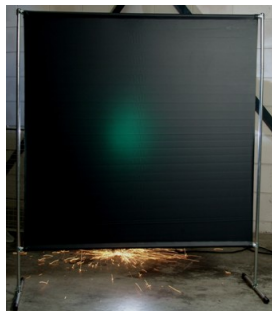

Werkplaats inrichting > Laslicht > Lasscherm (Licht werk) > Lasscherm Gazelle 200cm breed Green 9 gordijn

Lasscherm Gazelle 200cm breed Green 9 gordijn

http://www.weldingsupplies.nl/product_info.php?products_id=2750

Product Name: Lasscherm Gazelle 200cm breed Green 9 gordijn
 Manufacturer: Cepro
 Model Number: 79.36.39.29

Voor toepassing in kleine werkplaatsen en bij lage gebruiksfrequenties is er het handzame en praktische Gazelle scherm. Het scherm is gemaakt uit half duim verzinkte buis, is zéeér licht van gewicht en kan gemakkelijk met de hand verplaatst worden. De Gazelle schermen zijn goedgekeurd volgens de Europese norm voor lasgordijnen EN1598. Omstanders worden beschermt tegen de gevaarlijke straling van de laswerkzaamheden, zoals blauw licht en Ultra Violet licht. Tevens wordt de lasser zelf beschermt tegen reflectie van laslicht. **Eigenschappen:**

- Deze set bevat een frame met gordijn
- Beschermt omstanders tegen straling van laswerkzaamheden
- Beschermt de lasser tegen reflectie van laslicht
- Makkelijk verplaatsbaar
- Type gordijn: Green9, niet- ransaparant
- Gegalvaniseerd frame

Het lasscherm biedt de mogelijkheid om de lasser goed af te schermen van zijn omgeving zonder "op gesloten" te worden. Doordat gordijn Green9 niet-transparant is, is deze uitermate geschikt voor het afscheiden van diverse afzonderlijke laswerkplekken. Zodat de lassers geen hinder van elkaars werkzaamheden ondervinden. Het Gazelle scherm is voorzien van een spangordijn en wordt als bouw pakket geleverd, verpakt in een stevige kartonnen doos van slechts 120cm lang.