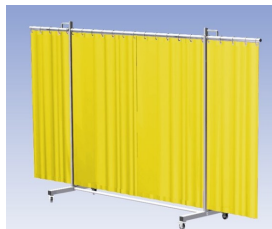

Lasscherm Robusto 3L XL Sonic gordijn

http://www.weldingsupplies.nl/product_info.php?products_id=2678

Product Name: Lasscherm Robusto 3L XL Sonic gordijn
Manufacturer: Cepro
Model Number: 79.36.31.95

Het Cepro Robusto programma omvat kwalitatief zeer hoogwaardige schermen. Door de gedegen constructie kunnen ze gebruikt worden in de meest veeleisende werkomstandigheden. Het drieluik-XL scherm is voorzien van een Sonic geluiddempend gordijn. Dit geluiddempende gordijn is bedoeld voor bescherming tegen geluidsoverlast of om een geluidsbron te isoleren. **Eigenschappen:**

- Extra stabiel frame, Drieluik XL, totaal lengte frame 435 cm
- Verrijdbaar
- Voorzien van Sonic geluiddempend gordijn
- Geluiddemping $R_w = 14$ Db.

Hoogte frame	210 cm
Breedte middenkader	215 cm
Aantal zwenkarmen	2 stuks
Breedte zwenkarmen	110 cm elk
Totaal lengte frame	435 cm
Bodemvrijheid	15 cm
Afmeting buis (rond)	35 x 2,5 cm
Afmeting buis (vierkant)	50 x 30 x 2 cm
Kleur frame	RAL 7035 poedercoating
Wielen	4 zwenkwielen, waarvan 2 met rem
Type scherm	Robusto
Type gordijn	Sonic, geluiddempend
Basis materiaal gordijn	Eenzijdig gaasdoek, eenzijdig Bisonyl
Hoogte gordijn	180 cm
Geluidsdemping	$R_w = 14$ Db.
Toepassing	Bescherming geluidsoverlast of isolatie geluidsbron