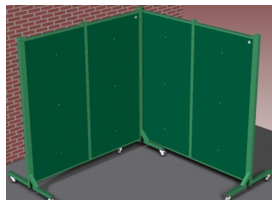

Sonic verrijdbaar scherm 220x210

http://www.weldingsupplies.nl/product_info.php?products_id=2766

Product Name: Sonic verrijdbaar scherm 220x210
Manufacturer: STV Weldingsupplies.nl
Model Number: 79.46.30002221

Dit Cepro Sonic scherm bestaat uit twee panelen die in een verrijdbaar frame zijn geplaatst. Hiermee bent u flexibel in het tijdelijk afschermen van de geluidsbron op elke plek binnen de werkplaats. Verrijdbaar op 4 zwenkwielen met rem, afgewerkt in matgroen RAL6011. De totale geluidsdemping die gerealiseerd kan worden bedraagt 26Db, gemeten bij TNO. **Eigenschappen:**

- Geschikt voor werkplaatsafscherming
- Geluidswerend
- Verrijdbaar

Hoogte	2200 mm
Breedte	2100 mm
Dikte	50 mm
Coating	Poedercoating RAL6011 matgroen
Wielen	4 stuks met rem

Price: 1,600.00EUR