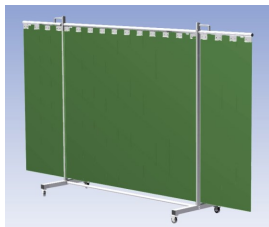

Lasscherm Robusto Drieluik Green 6 lamellen

<http://www.weldingsupplies.nl/product_info.php?products_id=2664>

Product Name: Lasscherm Robusto Drieluik Green 6 lamellen
Manufacturer: Cepro
Model Number: 79.36.31.26

Het Cepro Robusto programma omvat kwalitatief zeer hoogwaardige schermen. Door de gedegen constructie kunnen ze gebruikt worden in de meest veeleisende werkomstandigheden. De schermen kunnen geleverd worden met gordijnen of lamellen in alle leverbare kleuren. Alle zijn goedgekeurd volgens de Europese norm voor lasgordijnen EN1598. Omstanders worden beschermt tegen gevaarlijke straling van laswerkzaamheden, zoals blauw licht en Ultra Violet licht. Tevens wordt de lasser zelf beschermt tegen reflectie van laslicht. **Productinformatie:**

- Deze set bevat een Drieluik frame met lamellen Green6, transparant
- Het frame bestaat uit een middenkader met 2 zwenkarmen
- De totale lengte van het frame is 355 cm
- Beschermt omstanders tegen straling van laswerkzaamheden
- Beschermt lasser tegen reflectie van laslicht
- Zelfdovend, derhalve bestand tegen lasvonken
- Extra stabiel frame
- Verrijdbaar d.m.v. 4 zwenkwielen waarvan 2 met rem

Ook verkrijgbaar als:

- [Drieluik en Drieluik XL](#) met gordijn of lamellen in de kleuren BronzeCE, OrangeCE, Green6 of Green9
- [Enkel scherm](#) met gordijn of lamellen in de kleuren BronzeCE, OrangeCE, Green6 of Green9

Het lasscherm biedt de mogelijkheid om de lasser af te schermen van zijn omgeving zonder "op gesloten" te worden. Doordat de lamellen Green6 transparant zijn, blijft er goed zicht op de werkplek wat bijdraagt aan de veiligheid. Laslamellen en lasgordijnen bieden beide dezelfde visuele bescherming. De keuze wordt bepaald door de mechanische belasting waaraan de afscherming wordt bloot gesteld. Wanneer er sprake is van een grote of regelmatige belasting verdient het de aanbeveling lamellen toe te passen. Het scherm wordt geleverd als bouw pakket verpakt in een stevige kartonnen doos.

Hoogte	210 cm
Breedte middenkader	215 cm
Aantal zwenkarmen	2 stuks
Breedte zwenkarmen	70 cm elk
Totaal lengte frame	355 cm
Hoogte lamellen	180 cm, overlapping 10 cm66%
Bodemvrijheid	15 cm
Ophanging lamellen	Kunststof ophangclips
Type lasscherm	Robusto
Type lamellen	Green6, transparant