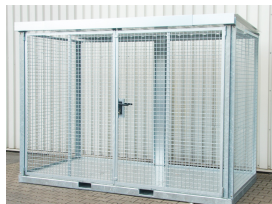

Werkplaats inrichting > Gasopslag > Niet Brandwerend > Gasbox CB4 3.1x1.5x2.2m p/st

Gasbox CB4 3.1x1.5x2.2m p/st

http://www.weldingsupplies.nl/product_info.php?products_id=5578

Product Name: Gasbox CB4 3.1x1.5x2.2m p/st

Manufacturer: -

Model Number: 73.0011.311580

Gasbox CB4 Deze gasbox is een opslag voor gasflessen volgens de PGS 15 normen. De stabiele frameconstructie heeft een dak en een bodem. De gasbox beschikt over een afsluitbare vleugel deur die met een sluitel geopend dient te worden. In de bodem zitten inrijdkokers voor de opname met een vorkheftruck. De gasbox wordt compleet gemonteerd en kosteloos geleverd. Gasflessen waarvan de gezamenlijke waterinhoud meer bedraagt dan 125L, moeten worden opgeslagen in een daarvoor bestemde opslag voorziening. Gasflessen moeten door vastzetten of anderszins tegen omvallen zijn beschermd. De vloer van de opslag voorziening mag niet lager zijn dan de omliggende vloer. Gasflessen met gassen met gelijksoortige gevaren eigenschappen moeten bij elkaar worden opgeslagen.

Lege gasflessen mogen wel bij elkaar. **Producteigenschappen:**

- Afmetingen: 3.1x1.5x2.2m
- Maximaal 78 cilinders
- Traanplaatbodem

Opties

- [Flessenhouder voor veilige opslag van staande flessen](#)
- [Propaanrek](#)
- [Oprijplaat](#)