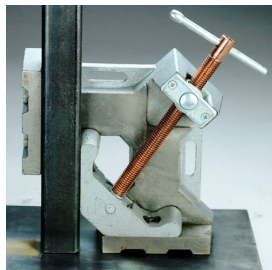

Spanlasklem Strong Hand 95mm WAC34

http://www.weldingsupplies.nl/product_info.php?products_id=4945

Product Name: Spanlasklem Strong Hand 95mm WAC34
Manufacturer: STV Weldingsupplies.nl
Model Number: 77.0005.000001

Spanlasklem "Strong Hand" voor het 2 dimensionaal spannen van te lassen werkstukken. Hij heeft een klem diameter van 95 mm en is voorzien van een T-hendel om het werkstuk goed vast te kunnen zetten. De klem kan met schroeven op de werkbank bevestigd worden.

Productinformatie:

- Voor 2 dimensionaal spannen van werkstukken
- Maximale klem diameter van 95 mm

Ook verkrijgbaar:

- [Strong Hand spanlasklem \(2 dimensionaal\) 120 mm](#)
- [Strong Hand spanlasklem \(3 dimensionaal\) 95 mm](#)

Type	WAC34
Gewicht	5,0 kg
Max. Klem diameter	95 mm

Price: 115.99EUR