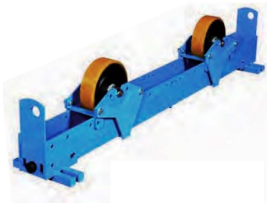

## Rolstelling Rotamatic ST 6F

[http://www.weldingsupplies.nl/product\\_info.php?products\\_id=4645](http://www.weldingsupplies.nl/product_info.php?products_id=4645)

Product Name: Rolstelling Rotamatic ST 6F  
Manufacturer: STV Weldingsupplies.nl  
Model Number: 30.W000.315298

**Rolstelling Rotamatic ST 6F** Rotamatic rolstellingen voor belastingen tot 30 ton. De ST-lijn omvat meerdere modellen die perfect geschikt zijn voor diverse industriële toepassingen.

- Meeloopblok ter ondersteuning
- Maximaal gewicht werkstuk: 6000 kg
- Maximaal gewicht ondersteuning: 3000 kg
- Materiaal wielen: polyurethaan