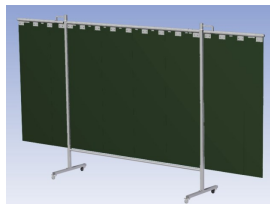

Lasscherm Omnium Drieluik Green 9 lamellen

<http://www.weldingsupplies.nl/product_info.php?products_id=2730>

Product Name: Lasscherm Omnium Drieluik Green 9 lamellen
Manufacturer: Cepro
Model Number: 79.36.36.29

Het cepro Omnium programma omvat een serie stabiele en fraai afgewerkte schermen, geschikt voor middel zwaar werk. De schermen kunnen geleverd worden met gordijnen, lamellen of lassheet in alle leverbare kleuren. Alle zijn goedgekeurd volgens de Europese norm voor lasgordijnen EN1598. Omstanders worden beschermt tegen gevaarlijke straling van laswerkzaamheden, zoals blauw licht en Ultra Violet licht. Tevens wordt de lasser zelf beschermt tegen reflectie van laslicht.

Eigenschappen:

- Deze set bevat een Drieluik frame met lamellen Green9, niet transparant
- Het frame bestaat uit een middenkader met 2 zwenkarmen
- Totale lengte van het frame is 375 cm
- Beschermt omstanders tegen straling van laswerkzaamheden
- Beschermt lasser tegen reflectie van laslicht
- Zelfdovend, derhalve bestand tegen lasvonken
- Stabiel frame
- Verrijdbaar d.m.v. 4 zwenkwielen, waarvan 2 met rem

Ook verkrijgbaar als:

- [Drieluik en Drieluik XL](#) met gordijnen, lamellen of lassheet in de kleuren BronzeCE, OrangeCE, Green6 of Green9
- [Enkel scherm](#) met gordijn, lamellen of lassheet in de kleuren BronzeCE, OrangeCE, Green6 of Green9

Het lasscherm biedt de mogelijkheid om de lasser goed af te schermen van zijn omgeving zonder "op gesloten" te worden. Doordat de lamellen Green9 niet-transparant zijn, is deze uitermate geschikt voor het afscheiden van diverse afzonderlijke laswerkplekken. Zodat de lassers geen hinder van elkaars werkzaamheden ondervinden. Laslamellen, lasgordijnen en lassheet bieden elk dezelfde visuele bescherming. De keuze wordt bepaald door de mechanische belasting waaraan de afscherming wordt bloot gesteld. Wanneer er sprake is van een grote of regelmatige mechanische belasting verdient het de aanbeveling lamellen toe te passen. Een lassheet is een economisch alternatief voor laslamellen, maar zijn dunner. Lasgordijnen bestaan in tegendeel tot de lamellen en lassheet uit ´´n geheel. Het scherm wordt geleverd als bouw pakket verpakt in een stevige kartonnen doos.

Hoogte	200 cm
Breedte middenkader	215 cm
Aantal zwenkarmen	2 stuks
Breedte zwenkarmen	80 cm
Totaal lengte frame	375 cm