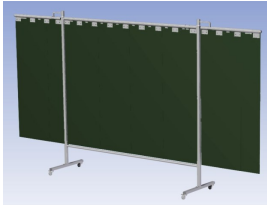

Lasscherm Omnium Drieluik Green 9 lamellen

<http://www.weldingsupplies.nl/product_info.php?products_id=2730>

Product Name: Lasscherm Omnium Drieluik Green 9 lamellen
Manufacturer: Cepro
Model Number: 79.36.36.29

Het cepro Omnium programma omvat een serie stabiele en fraai afgewerkte schermen, geschikt voor middel zwaar werk. De schermen kunnen geleverd worden met gordijnen, lamellen of lassheet in alle leverbare kleuren. Alle zijn goedgekeurd volgens de Europese norm voor lasgordijnen EN1598. Omstanders worden beschermt tegen gevaarlijke straling van laswerkzaamheden, zoals blauw licht en Ultra Violet licht. Tevens wordt de lasser zelf beschermt tegen reflectie van laslicht.

Eigenschappen:

- Deze set bevat een Drieluik frame met lamellen Green9, niet transparant
- Het frame bestaat uit een middenkader met 2 zwenkarmen
- Totale lengte van het frame is 375 cm
- Beschermt omstanders tegen straling van laswerkzaamheden
- Beschermt lasser tegen reflectie van laslicht
- Zelfdovend, derhalve bestand tegen lasvonken
- Stabiel frame
- Verrijdbaar d.m.v. 4 zwenkwielen, waarvan 2 met rem

Ook verkrijgbaar als:

- [Drieluik en Drieluik XL](#) met gordijnen, lamellen of lassheet in de kleuren BronzeCE, OrangeCE, Green6 of Green9
- [Enkel scherm](#) met gordijn, lamellen of lassheet in de kleuren BronzeCE, OrangeCE, Green6 of Green9

Het lasscherm biedt de mogelijkheid om de lasser goed af te schermen van zijn omgeving zonder "op gesloten" te worden. Doordat de lamellen Green9 niet-transparant zijn, is deze uitermate geschikt voor het afscheiden van diverse afzonderlijke laswerkplekken. Zodat de lassers geen hinder van elkaars werkzaamheden ondervinden. Laslamellen, lasgordijnen en lassheet bieden elk dezelfde visuele bescherming. De keuze wordt bepaald door de mechanische belasting waaraan de afscherming wordt bloot gesteld. Wanneer er sprake is van een grote of regelmatige mechanische belasting verdient het de aanbeveling lamellen toe te passen. Een lassheet is een economisch alternatief voor laslamellen, maar zijn dunner. Lasgordijnen bestaan in tegendeel tot de lamellen en lassheet uit ´´n geheel. Het scherm wordt geleverd als bouw pakket verpakt in een stevige kartonnen doos.

Hoogte	200 cm
Breedte middenkader	215 cm
Aantal zwenkarmen	2 stuks
Breedte zwenkarmen	80 cm
Totaal lengte frame	375 cm