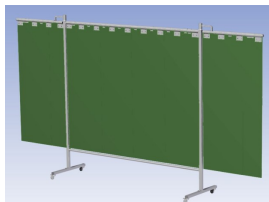

Lasscherm Omnium Drieluik Green 6 sheet

<http://www.weldingsupplies.nl/product_info.php?products_id=2720>

Product Name: Lasscherm Omnium Drieluik Green 6 sheet
Manufacturer: Cepro
Model Number: 79.36.36.06

Het cepro Omnium programma omvat een serie stabiele en fraai afgewerkte schermen, geschikt voor middel zwaar werk. De schermen kunnen geleverd worden met gordijnen, lamellen of lassheet in alle leverbare kleuren. Alle zijn goedgekeurd volgens de Europese norm voor lasgordijnen EN1598. Omstanders worden beschermt tegen gevaarlijke straling van laswerkzaamheden, zoals blauw licht en Ultra Violet licht. Tevens wordt de lasser zelf beschermt tegen reflectie van laslicht. **Eigenschappen:**

- Deze set bevat een Drieluik frame met sheet Green6, transparant
- Het frame bestaat uit een middenkader met 2 zwenkarmen
- Totale lengte van het frame is 375 cm
- Beschermt omstanders tegen straling van laswerkzaamheden
- Beschermt lasser tegen reflectie van laslicht
- Zelfdovend, derhalve bestand tegen lasvonken
- Stabiel frame
- Verrijdbaar d.m.v. 4 zwenkwielen, waarvan 2 met rem

Ook verkrijgbaar als:

- [Drieluik en Drieluik XL](#) met gordijnen, lamellen of lassheet in de kleuren BronzeCE, OrangeCE, Green6 of Green9
- [Enkel scherm](#) met gordijn, lamellen of lassheet in de kleuren BronzeCE, OrangeCE, Green6 of Green9

Het lasscherm biedt de mogelijkheid om de lasser goed af te schermen van zijn omgeving zonder "op gesloten" te worden. Doordat sheet Green6 transparant is blijft er goed zicht op de werkplek wat bijdraagt aan veiligheid.

Laslamellen, lasgordijnen en lassheet bieden elk dezelfde visuele bescherming. De keuze wordt bepaald door de mechanische belasting waaraan de afscherming wordt bloot gesteld.

Wanneer er sprake is van een grote of regelmatige mechanische belasting verdient het de aanbeveling lamellen toe te passen. Een lassheet is een economisch alternatief voor laslamellen, maar zijn dunner. Lasgordijnen bestaan in tegendeel tot de lamellen en lassheet uit ´´n geheel.

Het scherm wordt geleverd als bouw pakket verpakt in een stevige kartonnen doos.

Hoogte	200 cm
Breedte middenkader	215 cm
Aantal zwenkarmen	2 stuks
Breedte zwenkarmen	80 cm
Totaal lengte frame	375 cm
Hoogte sheet	160 cm