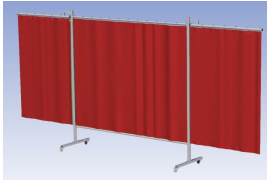

Lasscherm Omnium Drieluik XL Orange CE gordijn

<http://www.weldingsupplies.nl/product_info.php?products_id=2731>

Product Name: Lasscherm Omnium Drieluik XL Orange CE gordijn

Manufacturer: Cepro

Model Number: 79.36.36.65

Het cepro Omnium programma omvat een serie stabiele en fraai afgewerkte schermen, geschikt voor middel zwaar werk. De schermen kunnen geleverd worden met gordijnen, lamellen of lassheet in alle leverbare kleuren. Alle zijn goedgekeurd volgens de Europese norm voor lasgordijnen EN1598. Omstanders worden beschermt tegen gevaarlijke straling van laswerkzaamheden, zoals blauw licht en Ultra Violet licht. Tevens wordt de lasser zelf beschermt tegen reflectie van laslicht. **Eigenschappen:**

- Deze set bevat een Drieluik XL frame met gordijn OrangeCE, transparant
- Het frame bestaat uit een middenkader met 2 zwenkarmen
- Totale lengte van het frame is 435 cm
- Beschermt omstanders tegen straling van laswerkzaamheden
- Beschermt lasser tegen reflectie van laslicht
- Zelfdovend, derhalve bestand tegen lasvonken
- Stabiel frame
- Verrijdbaar d.m.v. 4 zwenkwielen, waarvan 2 met rem

Ook verkrijgbaar als:

- [Drieluik of Drieluik XL](#) * met gordijnen, lamellen of lassheet in de kleuren BronzeCE, OrangeCE, Green6 of Green9, (*De Drieluik XL is alleen verkrijgbaar met gordijnen.)
- [Enkel scherm](#) met gordijn, lamellen of lassheet in de kleuren BronzeCE, OrangeCE, Green6 of Green9

Het lasscherm biedt de mogelijkheid om de lasser goed af te schermen van zijn omgeving zonder "op gesloten" te worden. Doordat gordijn OrangeCE transparant is blijft er goed zicht op de werkplek wat bijdraagt aan veiligheid.

Laslamellen, lasgordijnen en lassheet bieden elk dezelfde visuele bescherming. De keuze wordt bepaald door de mechanische belasting waaraan de afscherming wordt bloot gesteld.

Wanneer er sprake is van een grote of regelmatige mechanische belasting verdient het de aanbeveling lamellen toe te passen. Een lassheet is een economisch alternatief voor laslamellen, maar zijn dunner. Lasgordijnen bestaan in tegendeel tot de lamellen en lassheet uit ´´n geheel.

Het scherm wordt geleverd als bouw pakket verpakt in een stevige kartonnen doos.

Hoogte	200 cm
Breedte middenkader	215 cm
Aantal zwenkarmen	2 stuks
Breedte zwenkarmen	110 cm
Totaal lengte frame	435 cm
Hoogte gordijn	160 cm