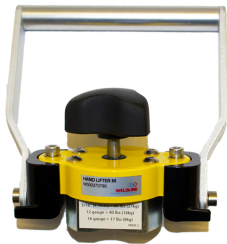

> Magnetische MagSwitch handgreep 60M Manueel p/st

Magnetische MagSwitch handgreep 60M Manueel p/st

http://www.weldingsupplies.nl/product_info.php?products_id=4595

Product Name: Magnetische MagSwitch handgreep 60M Manueel p/st
Manufacturer: Weldline
Model Number: 77.W000.373790

De MagSwitch 60M handlifter is zeer geschikt om plaatmateriaal en werkstukken veilig en makkelijk van een snij- of werktafel te verwijderen. Door de aan/uit schakelbare magneet kan er snel en efficiënt gewerkt worden. **Eigenschappen:**

- Gemakkelijk schoon te maken
- 90 kg klemkracht!
- Gegroefd voor gebruik bij pijpen

Ook verkrijgbaar:

- [Magnetische MagSwitch handgreep 60CE elektrisch](#)

Specificaties:

Hoogte	140.05 mm
Breedte	134.32 mm
Gewicht	600 gram
Klemkracht (max.)	90 kg
Merk	Weldline
Artikelnummer	77.W000.373790