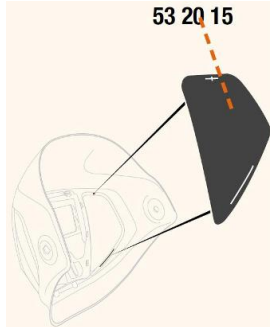

Toebehoren > Lashelmen > Toebehoren Speedglas > Speedglas 9100 Afdekplaten Side Windows

Speedglas 9100 Afdekplaten Side Windows

http://www.weldingsupplies.nl/product_info.php?products_id=2929

Product Name: Speedglas 9100 Afdekplaten Side Windows
Manufacturer: STV Weldingsupplies.nl
Model Number: 81.532015

De Speedglas 9100 afdekplaten voor de side windows van de [9100 series](#). Deze afdekplaten zijn van pas als er geen extra zicht aan de zijkant is gewenst. Als u de zijruitjes van uw lashelm moet vervangen, moet u een nieuwe binnenkap aanschaffen aangezien de zijruitjes niet van de helm mogen worden verwijderd. **Productinformatie:**