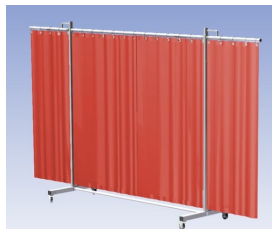

Lasscherm Robusto Drieluik Orange CE gordijn

<http://www.weldingsupplies.nl/product_info.php?products_id=2659>

Product Name: Lasscherm Robusto Drieluik Orange CE gordijn
Manufacturer: Cepro
Model Number: 79.36.31.15

Het Cepro Robusto programma omvat kwalitatief zeer hoogwaardige schermen. Door de gedegen constructie kunnen ze gebruikt worden in de meest veeleisende werkomstandigheden. De schermen kunnen geleverd worden met gordijnen of lamellen in alle leverbare kleuren. Alle zijn goedgekeurd volgens de Europese norm voor lasgordijnen EN1598. Omstanders worden beschermt tegen gevaarlijke straling van laswerkzaamheden, zoals blauw licht en Ultra Violet licht. Tevens wordt de lasser zelf beschermt tegen reflectie van laslicht. **Productinformatie:**

- Deze set bevat een Drieluik frame met gordijn OrangeCE, transparant
- Het frame bestaat uit een middenkader met 2 zwenkarmen
- De totale lengte van het frame is 355 cm
- Beschermt omstanders tegen straling van laswerkzaamheden
- Beschermt lasser tegen reflectie van laslicht
- Zelfdovend, derhalve bestand tegen lasvonken
- Extra stabiel frame
- Verrijdbaar d.m.v. 4 zwenkwielen waarvan 2 met rem

Ook verkrijgbaar als:

- [Drieluik en Drieluik XL](#) met gordijn of lamellen in de kleuren BronzeCE, OrangeCE, Green6 of Green9
- [Enkel scherm](#) met gordijn of lamellen in de kleuren BronzeCE, OrangeCE, Green6 of Green9

Het lasscherm biedt de mogelijkheid om de lasser af te schermen van zijn omgeving zonder "op gesloten" te worden. Doordat gordijn OrangeCE transparant is, blijft er goed zicht op de werkplek wat bijdraagt aan de veiligheid. Laslamellen en lasgordijnen bieden beide dezelfde visuele bescherming. De keuze wordt bepaald door de mechanische belasting waaraan de afscherming wordt bloot gesteld. Wanneer er sprake is van een grote of regelmatige belasting verdient het de aanbeveling lamellen toe te passen. Het scherm wordt geleverd als bouw pakket verpakt in een stevige kartonnen doos.

Hoogte	210 cm
Breedte middenkader	215 cm
Aantal zwenkarmen	2 stuks
Breedte zwenkarmen	70 cm elk
Totaal lengte frame	355 cm
Hoogte gordijn	180 cm
Bodemvrijheid	15 cm
Ophanging gordijn	Kunststof ophanghaken
Type lasscherm	Robusto
Type gordijn	OrangeCE, transparant