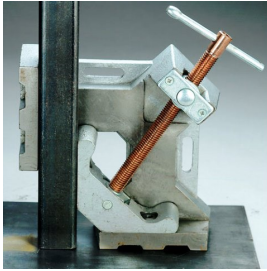

## Spanlasklem Strong Hand 95mm WAC34

[http://www.weldingsupplies.nl/product\\_info.php?products\\_id=4945](http://www.weldingsupplies.nl/product_info.php?products_id=4945)

Product Name: Spanlasklem Strong Hand 95mm WAC34  
Manufacturer: STV Weldingsupplies.nl  
Model Number: 77.0005.000001

**Spanlasklem "Strong Hand" voor het 2 dimensionaal spannen van te lassen werkstukken.** Hij heeft een klem diameter van 95 mm en is voorzien van een T-hendel om het werkstuk goed vast te kunnen zetten. De klem kan met schroeven op de werkbank bevestigd worden.

**Productinformatie:**

- Voor 2 dimensionaal spannen van werkstukken
- Maximale klem diameter van 95 mm

**Ook verkrijgbaar:**

- [Strong Hand spanlasklem \( 2 dimensionaal\) 120 mm](#)
- [Strong Hand spanlasklem \( 3 dimensionaal\) 95 mm](#)

Type	WAC34
Gewicht	5,0 kg
Max. Klem diameter	95 mm

**Price: 115.99EUR**