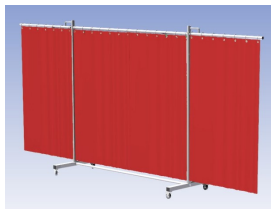

Lasscherm Robusto Drieluik XL Orange CE gordijn

http://www.weldingsupplies.nl/product_info.php?products_id=2669

Product Name: Lasscherm Robusto Drieluik XL Orange CE gordijn

Manufacturer: Cepro

Model Number: 79.36.31.65

Het Cepro Robusto programma omvat kwalitatief zeer hoogwaardige schermen. Door de gedegen constructie kunnen ze gebruikt worden in de meest veeleisende werkomstandigheden. De schermen kunnen geleverd worden met gordijnen of lamellen in alle leverbare kleuren. Alle zijn goedgekeurd volgens de Europese norm voor lasgordijnen EN1598. Omstanders worden beschermt tegen gevaarlijke straling van laswerkzaamheden, zoals blauw licht en Ultra Violet licht. Tevens wordt de lasser zelf beschermt tegen reflectie van laslicht. **Productinformatie:**

- Deze set bevat een Drieluik XL frame met gordijn OrangeCE, transparant
- Het frame bestaat uit een middenkader met 2 zwenkarmen
- De totale lengte van het frame is 435 cm
- Beschermt omstanders tegen straling van laswerkzaamheden
- Beschermt lasser tegen reflectie van laslicht
- Zelfdovend, derhalve bestand tegen lasvonken
- Extra stabiel frame
- Verrijdbaar d.m.v. 4 zwenkwielen waarvan 2 met rem

Hoogte	210 cm
Breedte middenkader	215 cm
Aantal zwenkarmen	2 stuks
Breedte zwenkarmen	110 cm elk
Totaal lengte frame	435 cm
Hoogte gordijn	180 cm
Bodemvrijheid	15 cm
Ophanging gordijn	Kunststof ophanghaken
Type lasscherm	Robusto
Type gordijn	OrangeCE, transparant